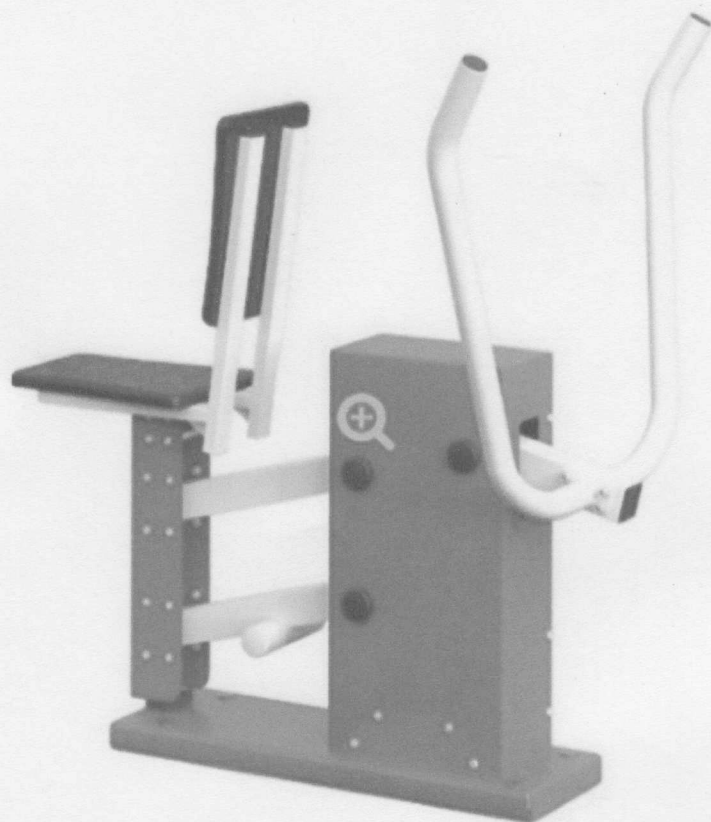

к/с 30101810200000000824, БИК

042202824

ИНН/КПП 1832143877 / 183101001

Директор: Гарипов Фарид Анэсович

нажер тяга к груди Романа 207.37.05

Стол теннисный СИ 6.231/СИ 6.241

Детские
ПЛОЩАДКИ

Производство + Установка по РФ